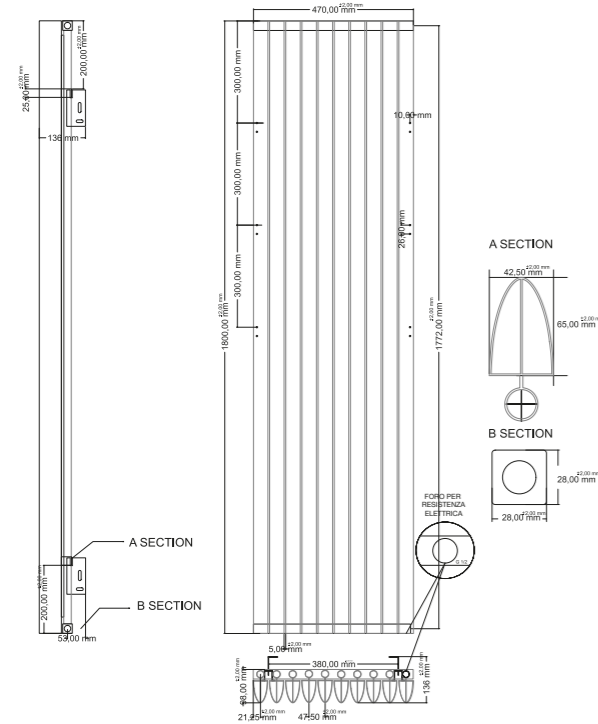

DISEGNI TECNICI

SELANIK 280X1800

interasse: Orizz. 280 mm + 90 mm / Vert. 1772 mm

SELANIK 375X1800

interasse: Orizz.375 mm + 90 mm / bVert. 1772 mm

SELANIK 470X1800

interasse: Orizz.470 mm + 90 mm / Vert. 1772 mm

PUNTA 280X1800

interasse: Orizz. 280 mm + 90 mm / Vert. 1772 mm

PUNTA 375X1800

interasse: Orizz. 375 mm + 90 mm / Vert. 1772 mm

PUNTA 470X1800

interasse: Orizz. 470 mm + 90 mm / Vert. 1772 mm

ALYA 800

interasse: 450 mm