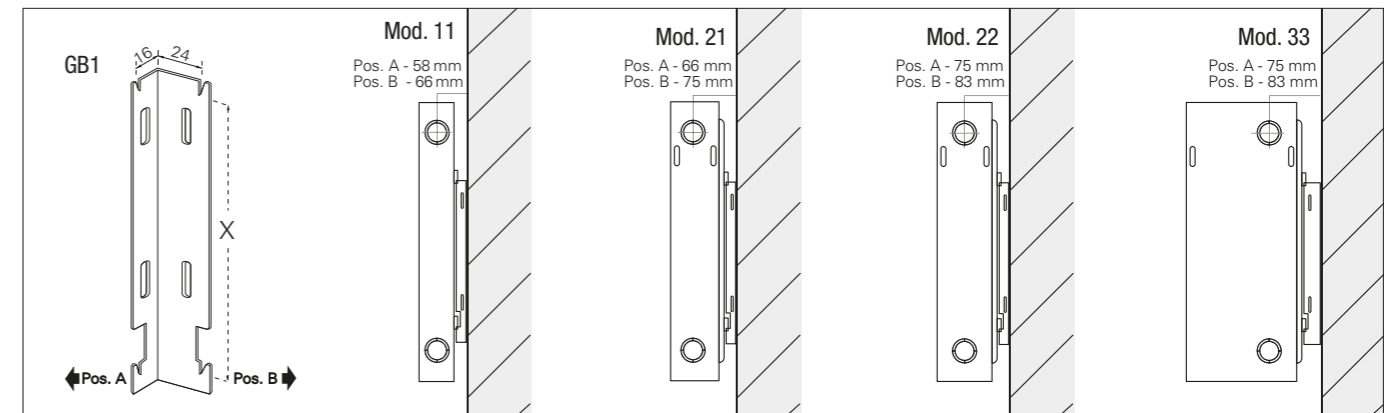

FISSAGGIO A MURO - PIASTRE

Mensole GB1