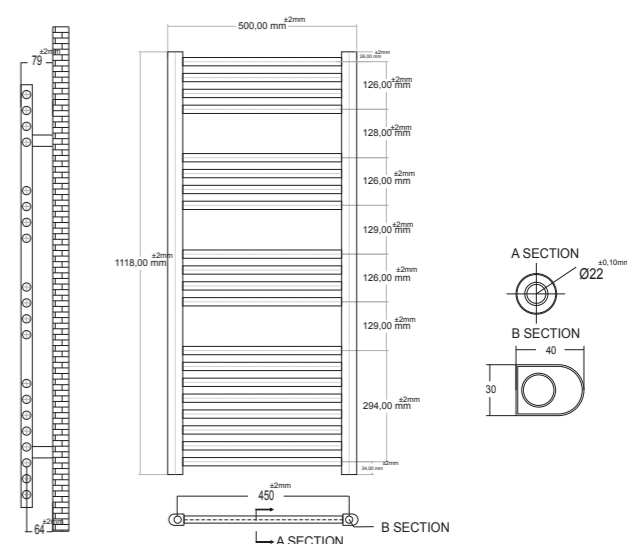

ALYA 1118

interasse: 450 mm