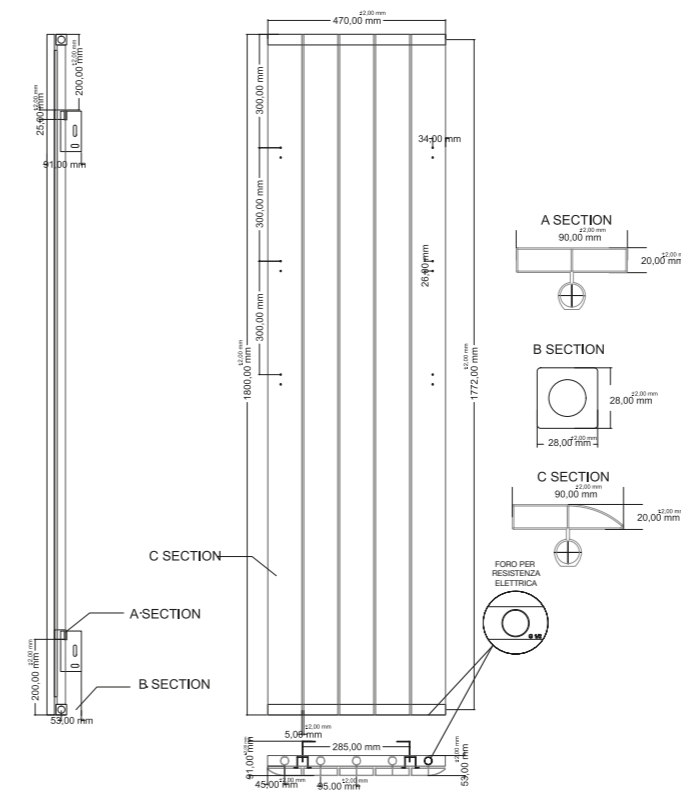

DISEGNI TECNICI

SELANIK 280X1800

interasse: Orizz. 280 mm + 90 mm / Vert. 1772 mm

SELANIK 375X1800

interasse: Orizz.375 mm + 90 mm / bVert. 1772 mm

SELANIK 470X1800

interasse: Orizz.470 mm + 90 mm / Vert. 1772 mm

PUNTA 280X1800

interasse: Orizz. 280 mm + 90 mm / Vert. 1772 mm

PUNTA 375X1800

interasse: Orizz. 375 mm + 90 mm / Vert. 1772 mm

PUNTA 470X1800

interasse: Orizz. 470 mm + 90 mm / Vert. 1772 mm

ALYA 800

interasse: 450 mm