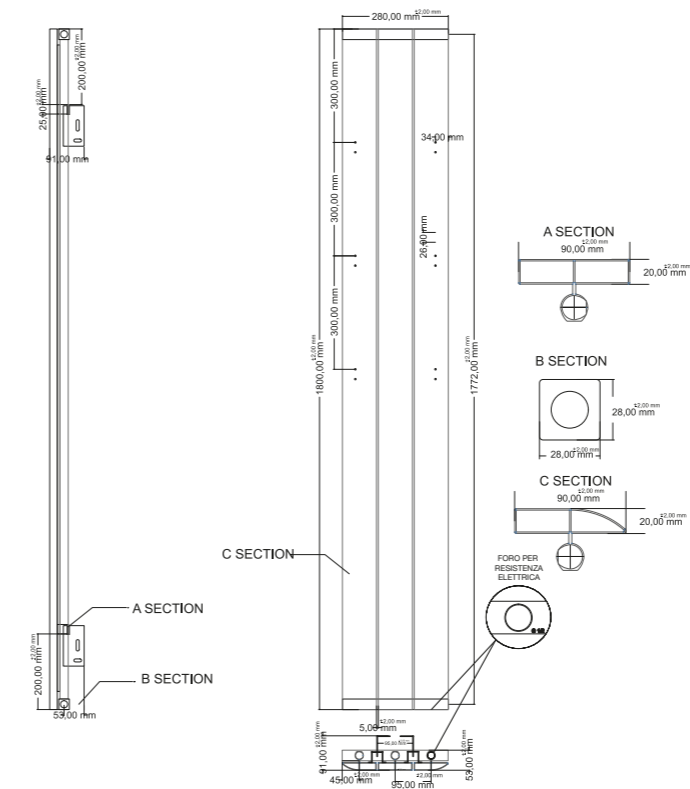

G Attacchi inferiori

Sovraprezzo € 92,00*
Attacchi da 1/2", filetto interno

* al momento dell'ordine specificare sempre il diametro della sonda. Il manicotto da 1/2" femmina è fissato perpendicolarmente sotto al secondo tubo del primo elemento in modo da permettere l'ingresso della sonda. La sonda deve essere lunga circa 45mm meno dell'altezza del radiatore in modo da permettere l'ingresso dell'acqua di mandata nel collettore superiore.

DISEGNI TECNICI

SELANIK 280X1800

interasse: Orizz. 280 mm + 90 mm / Vert. 1772 mm

SELANIK 375X1800

interasse: Orizz.375 mm + 90 mm / bVert. 1772 mm

SELANIK 470X1800

interasse: Orizz.470 mm + 90 mm / Vert. 1772 mm

PUNTA 280X1800

interasse: Orizz. 280 mm + 90 mm / Vert. 1772 mm

PUNTA 375X1800

interasse: Orizz. 375 mm + 90 mm / Vert. 1772 mm

PUNTA 470X1800

interasse: Orizz. 470 mm + 90 mm / Vert. 1772 mm

ALYA 800

interasse: 450 mm