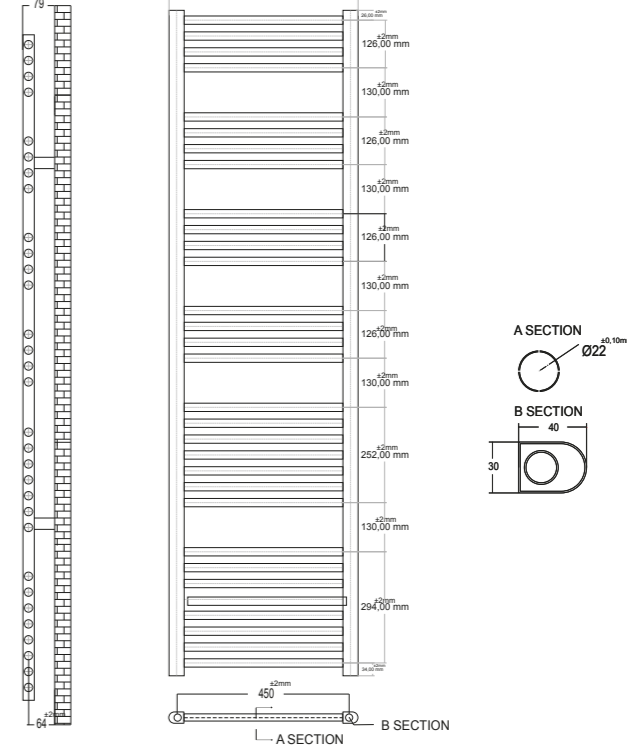

DISEGNI TECNICI

SELANIK 280X1800

interasse: Orizz. 280 mm + 90 mm / Vert. 1772 mm

SELANIK 375X1800

interasse: Orizz.375 mm + 90 mm / bVert. 1772 mm

SELANIK 470X1800

interasse: Orizz.470 mm + 90 mm / Vert. 1772 mm

PUNTA 280X1800

interasse: Orizz. 280 mm + 90 mm / Vert. 1772 mm

PUNTA 375X1800

interasse: Orizz. 375 mm + 90 mm / Vert. 1772 mm

PUNTA 470X1800

interasse: Orizz. 470 mm + 90 mm / Vert. 1772 mm

ALYA 800

interasse: 450 mm

ALYA 1118

interasse: 450 mm

ALYA 1500

interasse: 450 mm

ALYA 1760

interasse: 450 mm

DECO  WARM

Deco-warm Srl