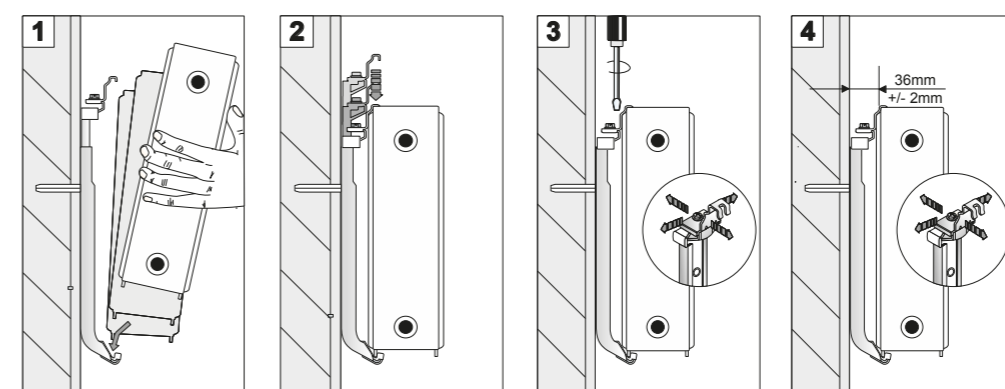

VERTICALE

Altezza	Caratteristiche	Lunghezza						Lunghezza					
		300	400	500	600	700	900	300	400	500	600	700	900
		modello 10						modello 21					
1400	Contenuto d'acqua (l)	2,49	3,32	4,16	4,99	5,82	7,48	5,00	6,66	8,33	9,99	11,66	14,99
	Peso (kg)	11,70	15,60	19,50	23,40	27,30	35,10	24,35	32,46	40,58	48,69	56,81	73,04
1600	Contenuto d'acqua (l)	2,73	3,64	4,55	5,45	6,36	8,18	5,50	7,33	9,17	11,00	12,83	16,50
	Peso (kg)	13,47	17,96	22,46	26,95	31,44	40,42	27,80	37,07	46,34	55,60	64,87	83,40
1800	Contenuto d'acqua (l)	2,95	3,94	4,92	5,90	6,89	8,86	6,00	8,00	10,01	12,01	14,01	18,01
	Peso (kg)	15,25	20,33	25,41	30,49	35,57	45,74	31,25	41,66	52,08	62,50	72,91	93,74
2000	Contenuto d'acqua (l)	3,33	4,44	5,55	6,66	7,77	9,99	6,74	8,99	11,24	13,48	15,73	20,22
	Peso (kg)	16,87	22,49	28,11	33,73	39,35	50,60	34,77	46,36	57,95	69,53	81,12	104,30
		modello 20						modello 22					
1400	Contenuto d'acqua (l)	5,00	6,66	8,33	9,99	11,66	14,99	5,00	6,66	8,33	9,99	11,66	14,99
	Peso (kg)	20,40	27,20	34,01	40,81	47,61	61,21	28,20	37,59	47,00	56,40	65,80	84,60
1600	Contenuto d'acqua (l)	5,50	7,33	9,17	11,00	12,83	16,50	5,50	7,33	9,17	11,00	12,83	16,50
	Peso (kg)	23,21	30,95	38,69	46,42	54,16	69,63	31,65	42,20	52,76	63,31	73,86	94,96
1800	Contenuto d'acqua (l)	6,00	8,00	10,01	12,01	14,01	18,01	6,00	8,00	10,01	12,01	14,01	18,01
	Peso (kg)	26,01	34,68	43,35	52,02	60,69	78,03	35,10	46,79	58,50	70,21	81,90	105,30
2000	Contenuto d'acqua (l)	6,74	8,99	11,24	13,48	15,73	20,22	6,74	8,99	11,24	13,48	15,73	20,22
	Peso (kg)	28,83	38,44	48,05	57,65	67,26	86,48	38,62	51,49	64,37	77,24	90,11	115,86

ORIZZONTALE