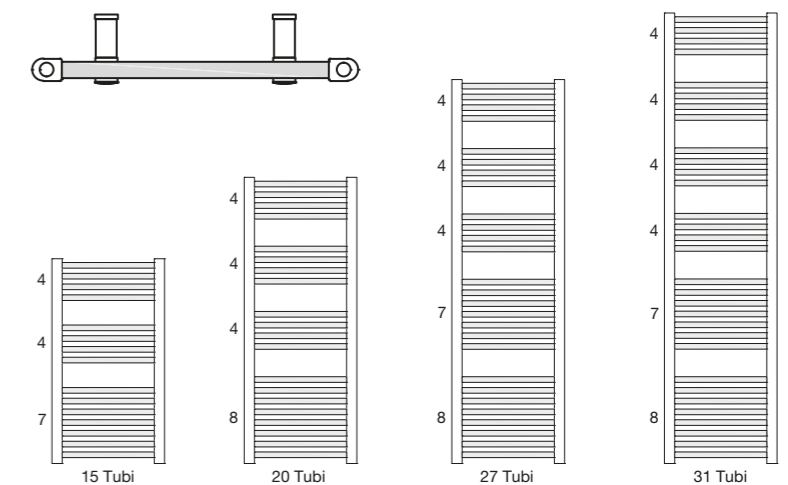

CARATTERISTICHE TECNICHE

Radiatore Termoarredo Alya
Elementi orizzontali a tubi tondi 22 mm Ø
Collettori verticali semiovali 40x30 mm
Prof. 80 mm

Kit di montaggio mensole a parete
e valvola di sfidio da 1/2" inclusi nella confezione