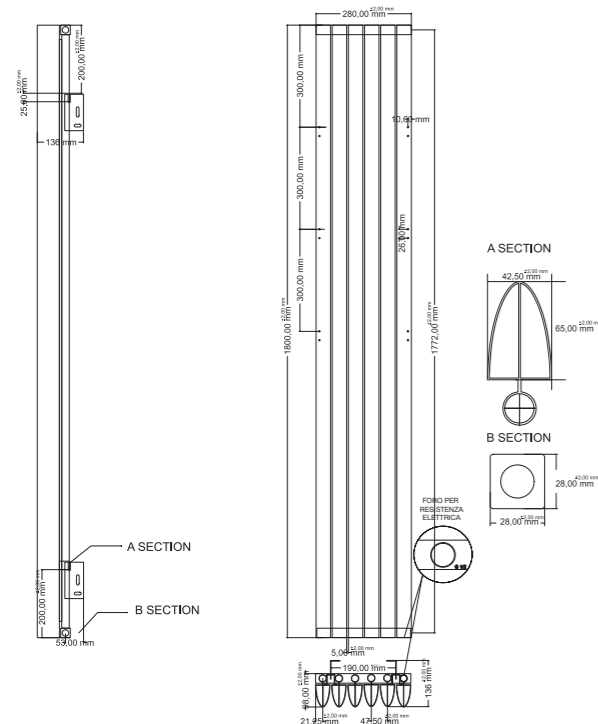

DISEGNI TECNICI

SELANIK 280X1800

interasse: Orizz. 280 mm + 90 mm / Vert. 1772 mm

SELANIK 375X1800

interasse: Orizz.375 mm + 90 mm / bVert. 1772 mm

SELANIK 470X1800

interasse: Orizz.470 mm + 90 mm / Vert. 1772 mm

PUNTA 280X1800

interasse: Orizz. 280 mm + 90 mm / Vert. 1772 mm

PUNTA 375X1800

interasse: Orizz. 375 mm + 90 mm / Vert. 1772 mm

PUNTA 470X1800

interasse: Orizz. 470 mm + 90 mm / Vert. 1772 mm

ALYA 800

interasse: 450 mm