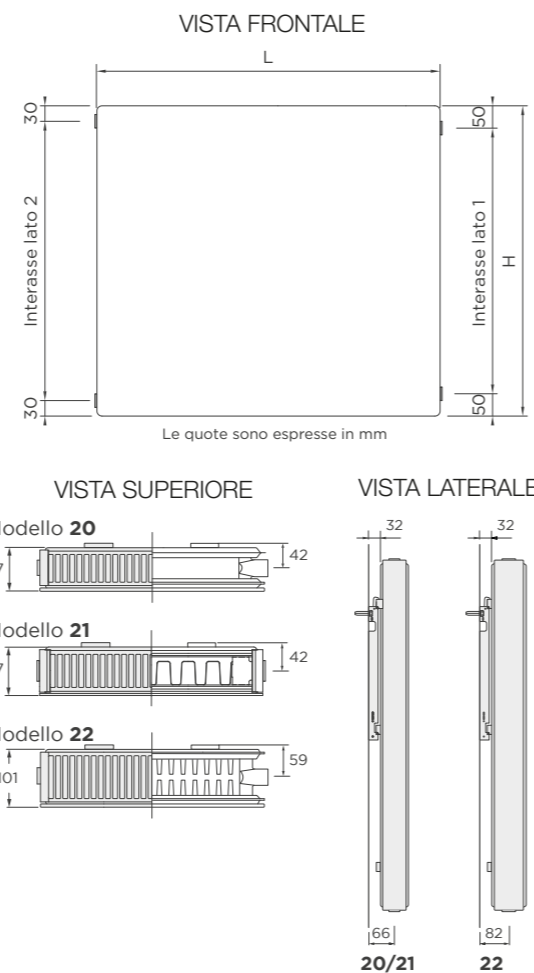

Attacchi e fornitura di serie

La piastra viene consegnata con:
 - *griglia superiore*
 - *fianchi laterali avvitati che garantiscono una maggior sicurezza*
 - *4 attacchi da 1/2"*

- Mod:** 10/20/21/22, esprime il codice dello spessore del radiatore e la sua relativa resa termica in base alla misura scelta
- Prof:** a misura è espressa in millimetri ed indica il reale spessore del radiatore
- Largh:** Espressa in mm indica la larghezza in orizzontale del radiatore
- Altezza:** espressa in mm, indica l'altezza totale del radiatore, 1400/1600/1800/2000 mm a scelta
nota: Per una configurazione corretta del radiatore in modo da ottenere i watt richiesti dal vostro ambiente, occorre creare un mix tra altezza, larghezza e profondità, così da centrare al meglio la resa termica.
- Int:** indica la distanza fra il collettore di ingresso dall'acqua calda e quello di uscita (dato utile all'impiantista/ termo tecnico)
- Resa:** potenza termica espressa in Watt e Kilocalorie con differenti opzioni:
 - allacciamento a caldaia tradizionale: Dt50°
 - allacciamento a caldaia a media temperatura Dt42,5°
 - allacciamento ad impianti a bassa temperatura Dt30°*nota: i fori di allacciamento dell'impianto sono posti in verticale verso il basso sul radiatore*
- Esp:** in caso di utilizzo di pompe di calore a bassissima temperatura, abbiamo indicato l'esponente, così da poter calcolare liberamente le rese termiche per ogni modello in base ai Dt prescelti da vostro tecnico di fiducia.