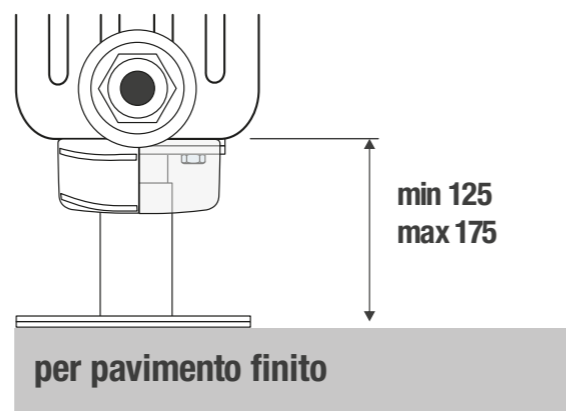

MULTY ACCESSORI

Nipplatura

E' possibile ordinare Multy in un singolo blocco con un numero massimo di elementi a seconda dell'altezza e del colonnaggio è possibile nipplare batterie a partire da un minimo di 2 elementi.

La massima coppia di serraggio non deve superare 165 Nm. Per la corretta nipplatura utilizzare gli accessori De-co-warm che possono essere inclusi nella fornitura su richiesta.

Grazie alla speciale guarnizione siliconica, che nella fase di nipplatura viene alloggiata all'interno della ghiera mobile, è possibile rendere "invisibile" la giunzione tra gli elementi.

FISSAGGI A PAVIMENTO ALTERNATIVI: ANCORAGGIO A PIEDE

- Piedino PGT 60 BIANCO incluso di copripiedino (2 pz. a conf.) altezza da terra regolabile da 125 mm a 175 mm

€ 110,00

MULTY ATTACCHI E DIMENSIONI

Quattro attacchi da 1/2" sui lati del radiatore, un tappo cieco da 1/2" premontato. Le altre configurazioni possibili si trovano nella pagina dedicata. Non è possibile rimuovere le riduzioni senza danneggiare il radiatore.

MULTY2 colonne

MULTY 3colonne

MULTY 4colonne

MULTY 5colonne

MULTY 6colonne