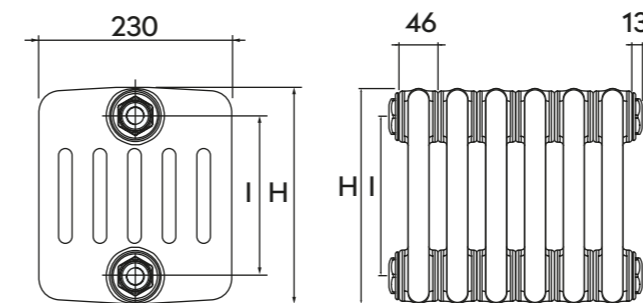

MULTY2 colonne

MULTY 3colonne

MULTY 4colonne

MULTY 5colonne

MULTY 6colonne

MULTY ATTACCHI

COMBINAZIONE DELLE RIDUZIONI LATERALI PER LE CONFIGURAZIONI 0, 1, 2, 3, 4

Le configurazioni A,B,C,D,E,F,G,M hanno gli attacchi solo come indicato nella pagina "Configurazioni possibili" con riduzioni laterali cieche. Negli attacchi in cui è prevista almeno una riduzione da 1/2" è presente un tappo cieco di serie. Negli attacchi in cui non è prevista alcuna riduzione da 1/2" non viene montato nessun tappo cieco. Il tappo cieco da 3/8" è da ordinare come accessorio.

00 1/2" 1/2" 1/2" 1/2"	99 1" 1/4 1" 1/4 1" 1/4 1" 1/4	80 3/8" 1/2" 3/8" 3/8"	88 3/8" 3/8" 3/8" 3/8"
24 1/4" 1/2" 1/2" 1/2"	09 1/2" 3/8" 1/2" 1/2"	03 1/2" 1/2" 3/4" 1/2"	48 1/2" 3/8" 1/4" 3/8"
84 NO t. cieco 1/4" 3/8" 3/8" 3/8"	82 3/8" 1/2" 3/8" 1/2"	23 1/2" 1/4" 1/2" 1/2"	32 3/4" 1/2" 3/4" 1/2"
07 1/2" 1/2" 3/8" 1/2"	34 1/2" 1/2" 3/4" 3/4"	33 NO t. cieco 3/4" 3/4" 3/4" 3/4"	26 1/4" 1/2" 3/4" 1/2"
01 1/2" 1/2" 1" 1/2"	04 1/2" 1/2" 1/2" 1" 1/4	28 1/2" 1/2" 3/8" 3/8"	83 1/2" 3/8" 3/8" 3/8"