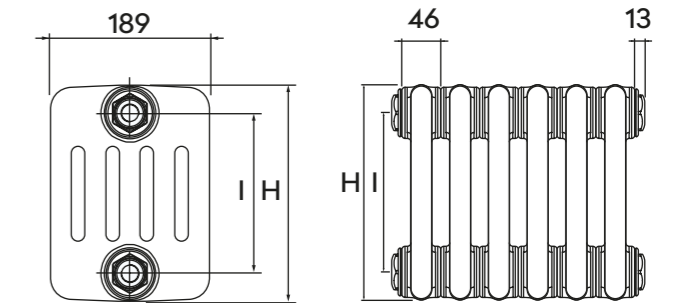

MULTY2 colonne

MULTY 3colonne

MULTY 4colonne

MULTY 5colonne

MULTY 6colonne

MULTY ATTACCHI

COMBINAZIONE DELLE RIDUZIONI LATERALI PER LE CONFIGURAZIONI 0, 1, 2, 3, 4

Le configurazioni A,B,C,D,E,F,G,M hanno gli attacchi solo come indicato nella pagina "Configurazioni possibili" con riduzioni laterali cieche. Negli attacchi in cui è prevista almeno una riduzione da 1/2" è presente un tappo cieco di serie. Negli attacchi in cui non è prevista alcuna riduzione da 1/2" non viene montato nessun tappo cieco. Il tappo cieco da 3/8" è da ordinare come accessorio.