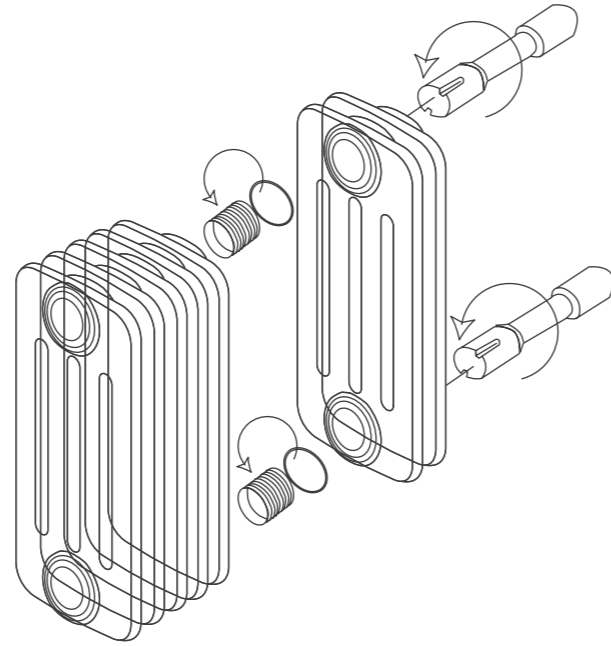

MULTY ACCESSORI

Nipplatura

E' possibile ordinare Multy in un singolo blocco con un numero massimo di elementi a seconda dell'altezza e del colonnaggio è possibile nipplare batterie a partire da un minimo di 2 elementi.

La massima coppia di serraggio non deve superare 165 Nm. Per la corretta nipplatura utilizzare gli accessori De-co-warm che possono essere inclusi nella fornitura su richiesta.

Nipples 1"1/4 e guarnizioni