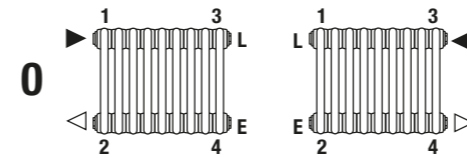

CONFIGURAZIONE STANDARD

CONFIGURAZIONI SPECIALI: BITUBO

1 Basso/basso lato opposto

Sovraprezzo € 26,00
Attacchi standard (1/2", filetto interno) per altri attacchi vedere pag. Attacchi

B Alto/alto attacchi superiori perpendicolari

Sovraprezzo € 92,00
Attacchi da 1/2", filetto interno

2 Alto/alto lato opposto

Sovraprezzo € 50,00
Attacchi standard (1/2", filetto interno) per altri attacchi vedere pag. Attacchi

C Basso/alto attacchi perpendicolari

Sovraprezzo € 140,00
Attacchi da 1/2", filetto interno

3 Basso/alto lato opposto

Sovraprezzo € 75,00
Attacchi standard (1/2", filetto interno) per altri attacchi vedere pag. Attacchi

D Attacco inferiore interasse 50mm

Sovraprezzo € 85,00
Attacchi da 1/2", filetto interno

A Basso/basso attacchi inferiori perpendicolari

Sovraprezzo € 85,00
Attacchi da 1/2", filetto interno

E Attacco superiore interasse 50mm

Sovraprezzo € 92,00
Attacchi da 1/2", filetto interno

CONFIGURAZIONI SPECIALI: MONOTUBO

4 Attacchi laterali

Sovraprezzo € 42,00*
Attacchi standard (1/2", filetto interno)

Il setto si trova nell'attacco al di sotto del tappo cieco (es.: tappo cieco in posizione 1, setto in posizione 2)

* al momento dell'ordine specificare sempre il diametro della sonda con setto forato. In questa configurazione è presente un setto forato fra il primo e il secondo elemento in modo da permettere l'entrata della sonda dell'acqua di mandata. Nella configurazione 4 possono essere montate altre riduzioni ad es. con Attacchi 03 la riduzione è da 3/4". È bene sempre tuttavia che ci sia coerenza fra il diametro della riduzione e il foro interno del setto: cioè il diametro indicato/richiesto per il foro all'interno del setto deve essere sufficientemente inferiore rispetto al diametro della riduzione richiesta.

G Attacchi inferiori

Sovraprezzo € 92,00*
Attacchi da 1/2", filetto interno

* al momento dell'ordine specificare sempre il diametro della sonda. Il manicotto da 1/2" femmina è fissato perpendicolarmente sotto al secondo tubo del primo elemento in modo da permettere l'ingresso della sonda. La sonda deve essere lunga circa 45mm meno dell'altezza del radiatore in modo da permettere l'ingresso dell'acqua di mandata nel collettore superiore.