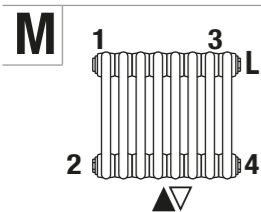

ATTACCO CENTRALE

Sovraprezzo € 98,00
solo elementi pari.
Attacco centrale da 3/4", filetto esterno Interasse 50mm

CONFIGURAZIONI POSSIBILI

LEGENDA

L = Sfiato   ► Ingresso   ■ Diaframma
E = Scarico   ◄ Uscita   ■ Setto a tenuta 100%