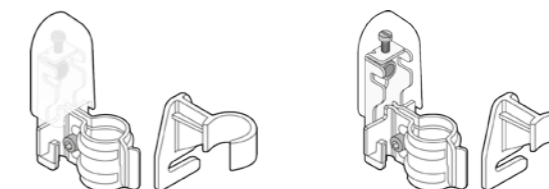

MENSOLA DEDICATA GBT

- Bianca € 32,00
- Colorata € 38,00