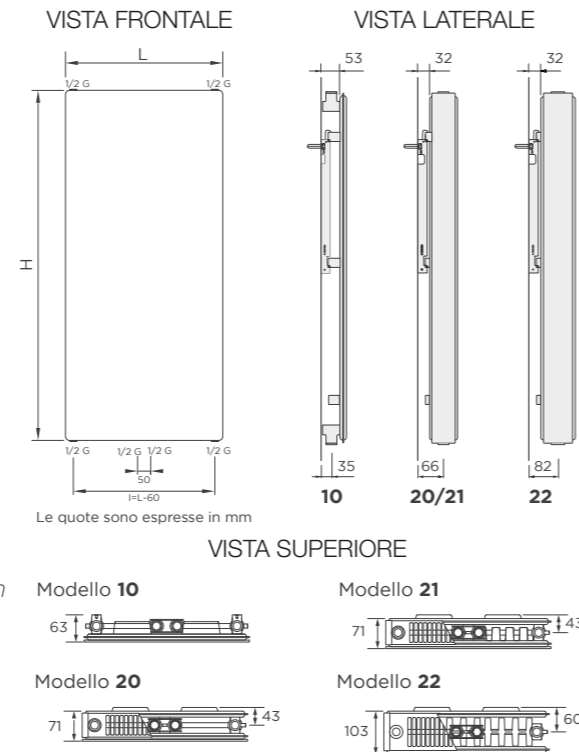

L'ampia gamma di radiatori **ART FACTORY**, è composta da radiatori piastre di acciaio con la superficie frontale completamente liscia ed hanno sviluppo in verticale oppure in orizzontale.

I radiatori della gamma **ART FACTORY** consentono un'ampia scelta di dimensioni sviluppate in **larghezza**, in **altezza** ed in **profondità**, così da garantire una resa termica in linea con le esigenze dell'ambiente in cui vanno installati.

I radiatori sono garantiti 15 anni e vengono forniti sia come modello base di colore bianco standard RAL 9016, che con colori della gamma RAL, oltre che con personalizzazione totale dell'immagine frontale.

Deco-warm, propone alcune soluzioni estetiche e grafiche, in modo da agevolare la fantasia del cliente nel scegliere le immagini preferite da applicare sulla parte frontale e sugli eventuali lati sinistro e destro del radiatore. Questo opuscolo, potete prendere spunto dalle proposte creative "**ART FACTORY**", noi vi indichiamo alcuni esempi di come personalizzare il vostro radiatore, ma la vostra fantasia potrà trovare le soluzioni ideali specifiche per le Vostre esigenze. Le immagini sui radiatori sono realizzate dai nostri tecnici abilitati che stendono con maestria una sottile pellicola di materiale polimerico che ricopre la superficie frontale del radiatore, creando l'effetto estetico richiesto su un pannello riscaldante che renderà caldo e confortevole ogni vostro ambiente domestico.