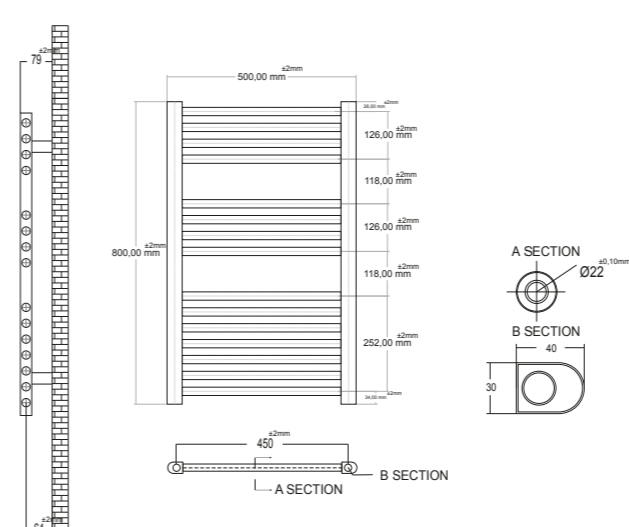

DISEGNI TECNICI

SELANIK 280X1800

interasse: Orizz. 280 mm + 90 mm / Vert. 1772 mm

SELANIK 375X1800

interasse: Orizz.375 mm + 90 mm / bVert. 1772 mm

SELANIK 470X1800

interasse: Orizz.470 mm + 90 mm / Vert. 1772 mm

PUNTA 280X1800

interasse: Orizz. 280 mm + 90 mm / Vert. 1772 mm

PUNTA 375X1800

interasse: Orizz. 375 mm + 90 mm / Vert. 1772 mm

PUNTA 470X1800

interasse: Orizz. 470 mm + 90 mm / Vert. 1772 mm

ALYA 800

interasse: 450 mm