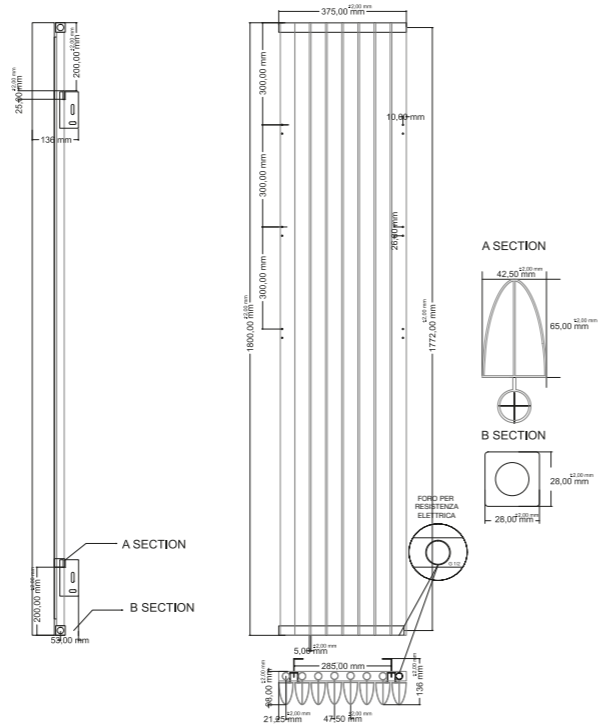

DISEGNI TECNICI

SELANIK 280X1800

interasse: Orizz. 280 mm + 90 mm / Vert. 1772 mm

SELANIK 375X1800

interasse: Orizz.375 mm + 90 mm / bVert. 1772 mm

SELANIK 470X1800

interasse: Orizz.470 mm + 90 mm / Vert. 1772 mm

PUNTA 280X1800

interasse: Orizz. 280 mm + 90 mm / Vert. 1772 mm

PUNTA 375X1800

interasse: Orizz. 375 mm + 90 mm / Vert. 1772 mm

PUNTA 470X1800

interasse: Orizz. 470 mm + 90 mm / Vert. 1772 mm

ALYA 800

interasse: 450 mm