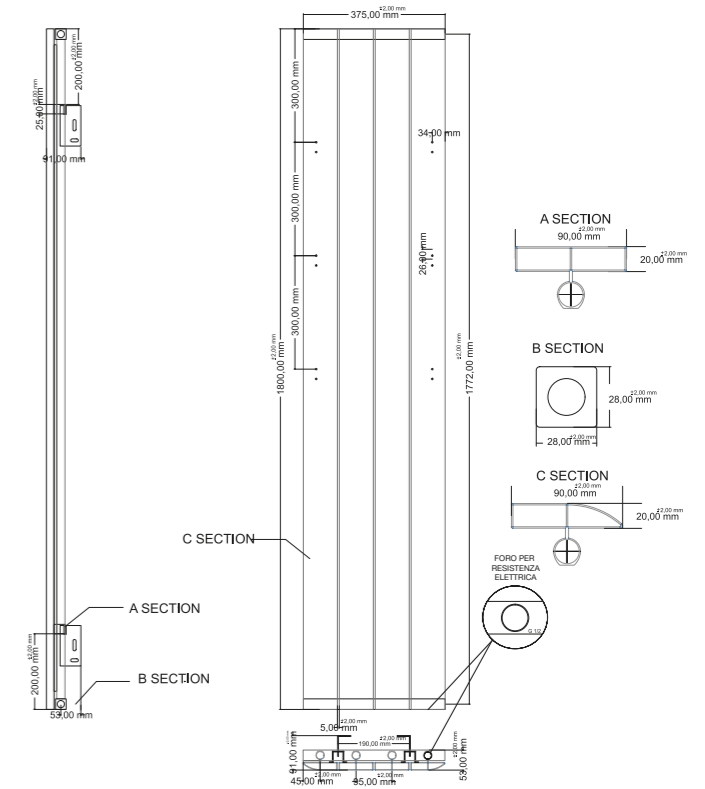

DISEGNI TECNICI

SELANIK 280X1800

interasse: Orizz. 280 mm + 90 mm / Vert. 1772 mm

SELANIK 375X1800

interasse: Orizz.375 mm + 90 mm / bVert. 1772 mm

SELANIK 470X1800

interasse: Orizz.470 mm + 90 mm / Vert. 1772 mm

PUNTA 280X1800

interasse: Orizz. 280 mm + 90 mm / Vert. 1772 mm

PUNTA 375X1800

interasse: Orizz. 375 mm + 90 mm / Vert. 1772 mm

PUNTA 470X1800

interasse: Orizz. 470 mm + 90 mm / Vert. 1772 mm

ALYA 800

interasse: 450 mm