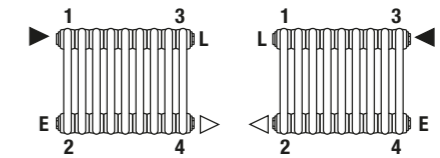

CONFIGURAZIONE STANDARD

CONFIGURAZIONI SPECIALI: BITUBO

1 Basso/basso lato opposto

Sovraprezzo € 26,00
Attacchi standard (1/2", filetto interno) per altri attacchi vedere pag. Attacchi

B Alto/alto attacchi superiori perpendicolari

Sovraprezzo € 92,00
Attacchi da 1/2", filetto interno

2 Alto/alto lato opposto

Sovraprezzo € 50,00
Attacchi standard (1/2", filetto interno) per altri attacchi vedere pag. Attacchi

C Basso/alto attacchi perpendicolari

Sovraprezzo € 140,00
Attacchi da 1/2", filetto interno

3 Basso/alto lato opposto

Sovraprezzo € 75,00
Attacchi standard (1/2", filetto interno) per altri attacchi vedere pag. Attacchi

D Attacco inferiore interasse 50mm

Sovraprezzo € 85,00
Attacchi da 1/2", filetto interno

A Basso/basso attacchi inferiori perpendicolari

Sovraprezzo € 85,00
Attacchi da 1/2", filetto interno

E Attacco superiore interasse 50mm

Sovraprezzo € 92,00
Attacchi da 1/2", filetto interno

CONFIGURAZIONI SPECIALI: MONOTUBO

4 Attacchi laterali

Sovraprezzo € 42,00*
Attacchi standard (1/2", filetto interno)

Il setto si trova nell'attacco al di sotto del tappo cieco (es.: tappo cieco in posizione 1, setto in posizione 2)

* al momento dell'ordine specificare sempre il diametro della sonda con setto forato. In questa configurazione è presente un setto forato fra il primo e il secondo elemento in modo da permettere l'entrata della sonda dell'acqua di mandata. Nella configurazione 4 possono essere montate altre riduzioni ad es. con Attacchi 03 la riduzione è da 3/4". È bene sempre tuttavia che ci sia coerenza fra il diametro della riduzione e il foro interno del setto: cioè il diametro indicato/richiesto per il foro all'interno del setto deve essere sufficientemente inferiore rispetto al diametro della riduzione richiesta.

G Attacchi inferiori

Sovraprezzo € 92,00*
Attacchi da 1/2", filetto interno

* al momento dell'ordine specificare sempre il diametro della sonda. Il manicotto da 1/2" femmina è fissato perpendicolarmente sotto al secondo tubo del primo elemento in modo da permettere l'ingresso della sonda. La sonda deve essere lunga circa 45mm meno dell'altezza del radiatore in modo da permettere l'ingresso dell'acqua di mandata nel collettore superiore.