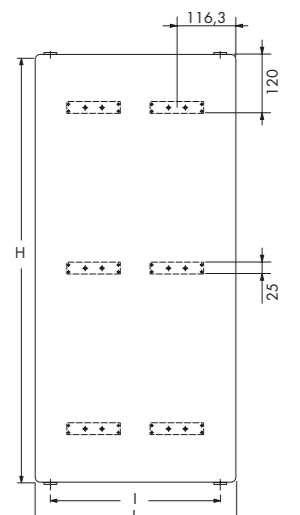

FISSAGGIO A MURO - PIASTRE

Mensole GB1

Mensole D3 - D30

Mensole per l'installazione

Le piastre Art Factory con larghezza pari a 300 mm hanno bisogno di 1 mensole; dalla larghezza 400 mm in su sono necessarie due mensole.

Mensole F7

ART FACTORY

DATI TECNICI E RESE TERMICHE

DATI TECNICI CON RESE TERMICHE DELLE PIASTRE D'ACCIAIO:

ART FACTORY VERTICALE

modello		10			20			21			22		
Spessore		71 mm			94 mm			94 mm			126 mm		
Lungh	Interasse	Resa Δt 50°C 75/65-20	Resa Δt 42,5°C 70/55-20	Resa Δt 30°C 55/45-20	Resa Δt 50°C 75/65-20	Resa Δt 42,5°C 70/55-20	Resa Δt 30°C 55/45-20	Resa Δt 50°C 75/65-20	Resa Δt 42,5°C 70/55-20	Resa Δt 30°C 55/45-20	Resa Δt 50°C 75/65-20	Resa Δt 42,5°C 70/55-20	Resa Δt 30°C 55/45-20
mm	mm	W	W	W	W	W	W	W	W	W	W	W	W