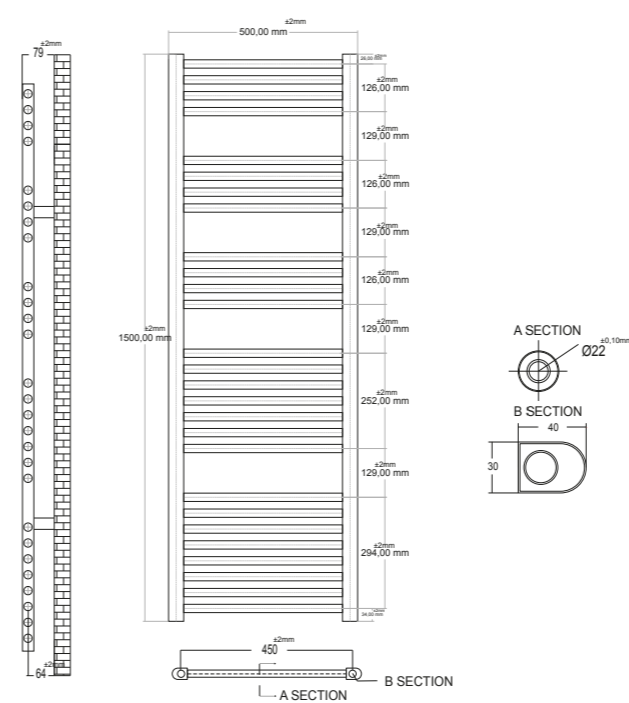

ALYA 1500

interasse: 450 mm