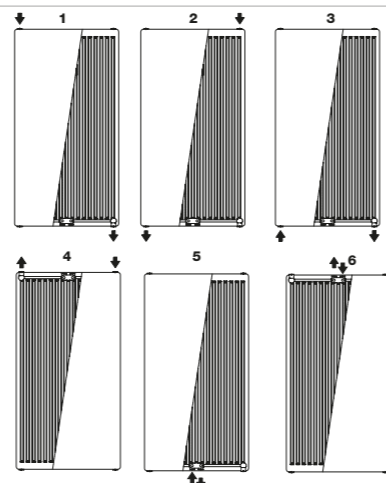

MODALITÀ DI ALLACCIAMENTO

La piastra ART FACTORY può essere allacciata con il sistema bitubo secondo le seguenti modalità: connessioni alto/basso lato opposto (1, 2); basso/basso lato opposto (3); alto/alto lato opposto (4); ed in configurazione con attacco centrale, inferiore (5) o superiore (6). La modalità di allacciamento alto/alto lato opposto (4) così come l'attacco centrale superiore (6) sono applicabili solo ed esclusivamente con la piastra in configurazione AA (attacco alto) poiché in questo secondo caso è inserito nel radiatore un setto, ed è senza griglia. Le configurazioni 3, 4, 5 e 6 sono simmetriche rispetto a quanto indicato nei disegni sotto riportati (la mandata e il ritorno possono essere l'opposto di quanto qua indicato dalle frecce). Nella modalità di allacciamento bitubo tramite gli attacchi laterali sono necessarie una valvola termostattabile (con eventualmente una testa termostatica) e un detentore. Nel caso di allacciamento tramite attacchi laterali è da tappare l'attacco centrale con due tappi ciechi.