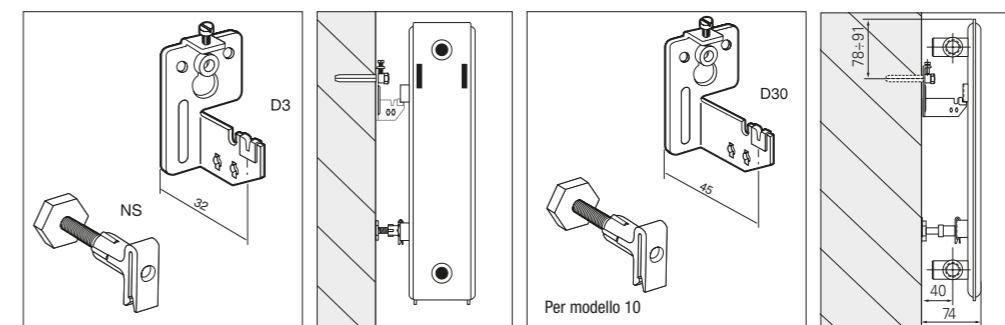

MODALITÀ DI ALLACCIAMENTO

La piastra ART FACTORY può essere allacciata con il sistema bitubo secondo le seguenti modalità: connessioni alto/basso lato opposto (1, 2); basso/basso lato opposto (3); alto/alto lato opposto (4); ed in configurazione con attacco centrale, inferiore (5) o superiore (6). La modalità di allacciamento alto/alto lato opposto (4) così come l'attacco centrale superiore (6) sono applicabili solo ed esclusivamente con la piastra in configurazione AA (attacco alto) poiché in questo secondo caso è inserito nel radiatore un setto, ed è senza griglia. Le configurazioni 3, 4, 5 e 6 sono simmetriche rispetto a quanto indicato nei disegni sotto riportati (la mandata e il ritorno possono essere l'opposto di quanto qua indicato dalle frecce). Nella modalità di allacciamento bitubo tramite gli attacchi laterali sono necessarie una valvola termostattabile (con eventualmente una testa termostatica) e un detentore. Nel caso di allacciamento tramite attacchi laterali è da tappare l'attacco centrale con due tappi ciechi.

La piastra ART FACTORY può essere allacciata (in modalità bitubo) con l'attacco centrale utilizzando un gruppo valvola/detentore ad attacco interasse (50 mm – ordinabile separatamente) che può essere connesso all'attacco centrale della piastra tramite due nipples 3/4"-1/2". Il gruppo valvola/detentore può essere termostattizzato tramite la testa termostatica (ordinabile separatamente).

FISSAGGIO A MURO - PIASTRE

Mensole GB1

Mensole D3 - D30

Mensole per l'installazione

Le piastre Art Factory con larghezza pari a 300 mm hanno bisogno di 1 mensole; dalla larghezza 400 mm in su sono necessarie due mensole.